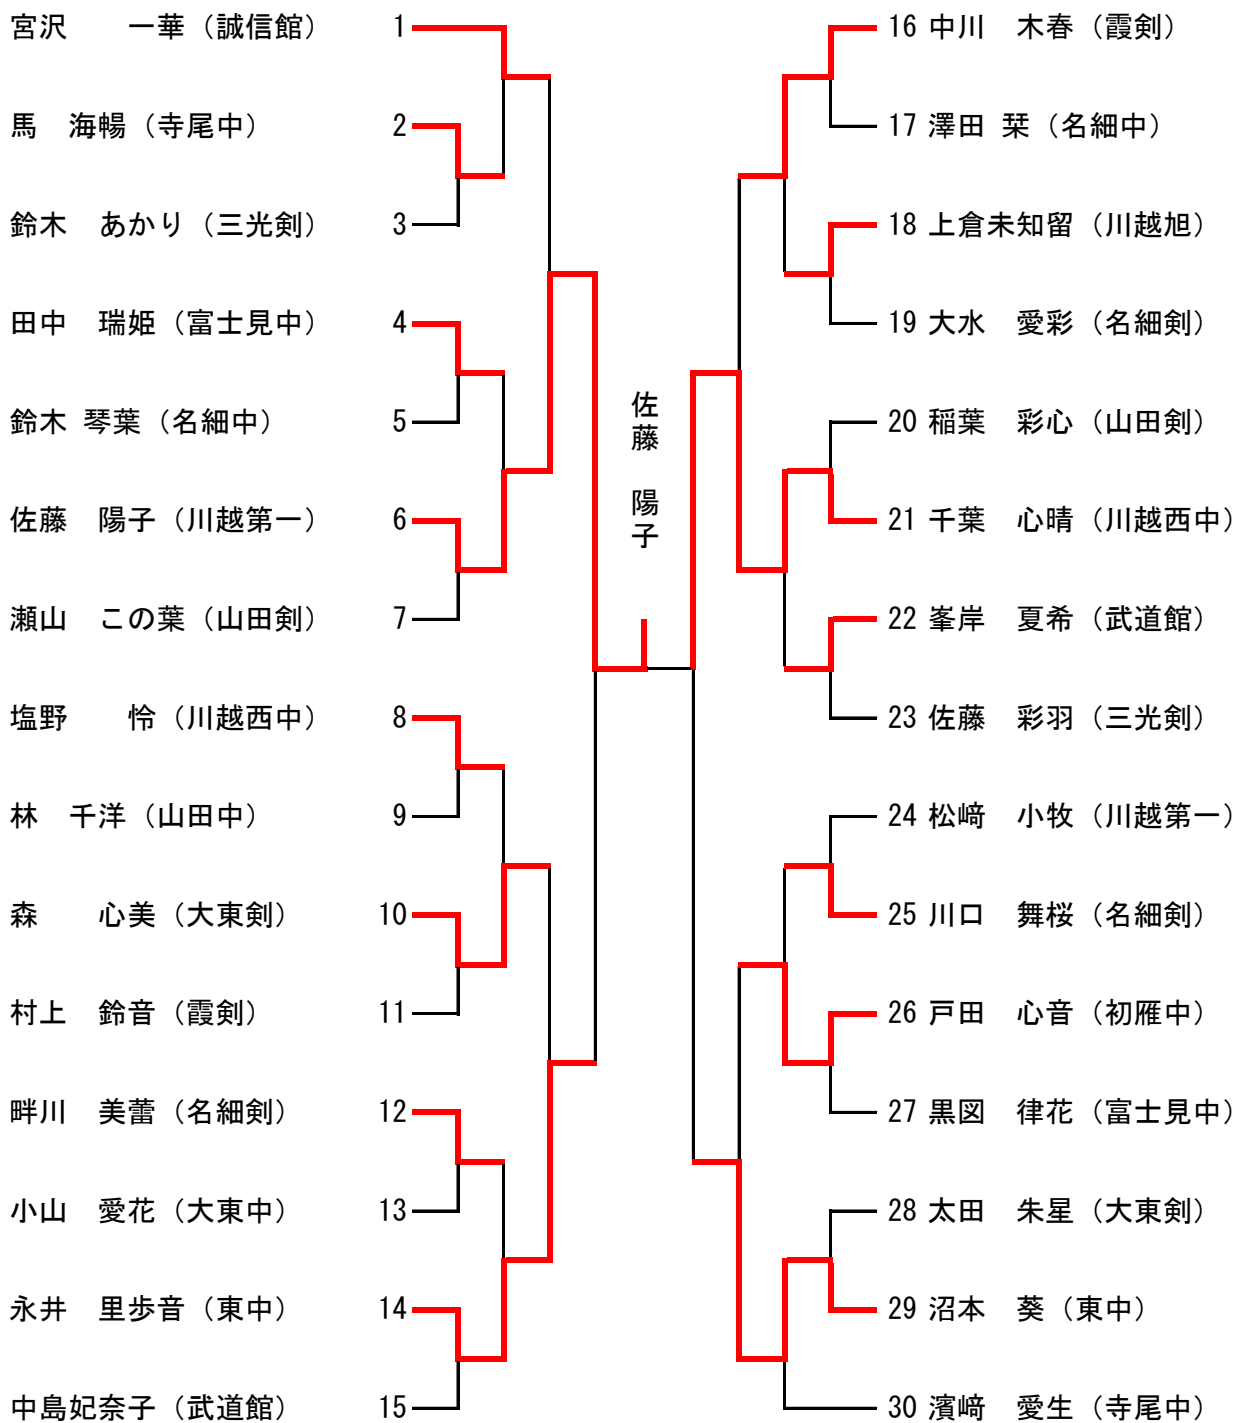

中学女子の部

第三試合場

┌ 永井 里歩音
└ 沼本 葵