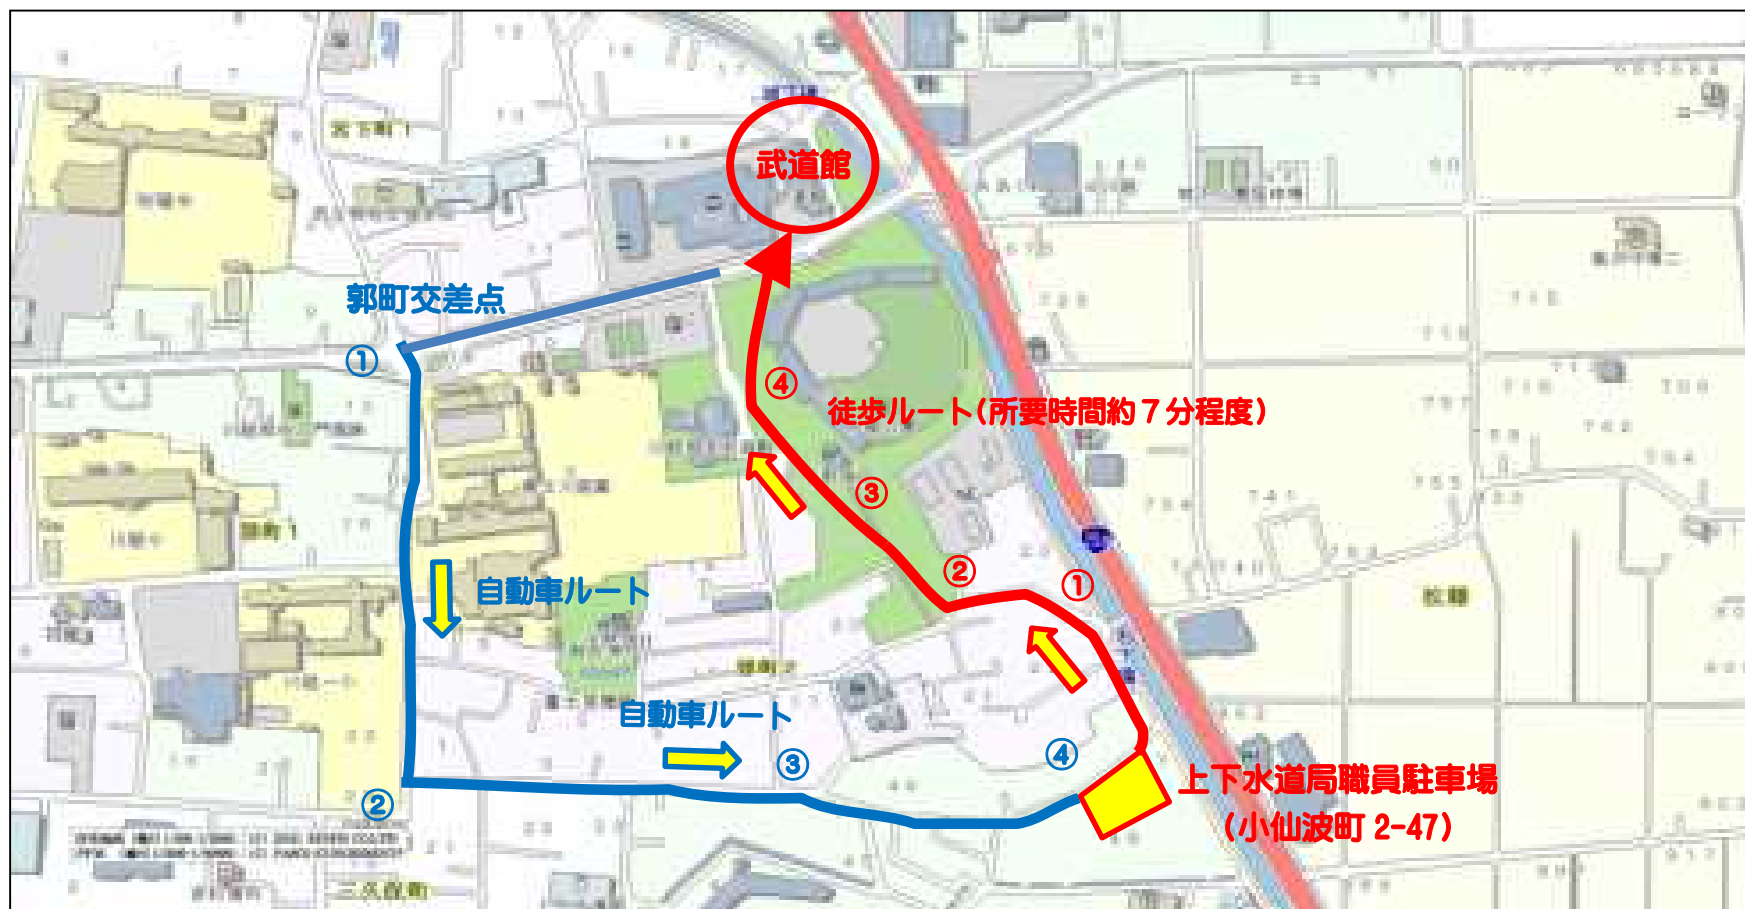

臨時駐車場（上下水道局職員駐車場）案内図

【自動車でのルート（武道館方面より臨時駐車場へ）】

- ①郭町交差点を左折 → ②上下水道局・オアシス入口看板のある路地を左折（狭い） →
- ③ひまわり東幼稚園先の二股路を直進（狭い） → ④川に突き当たる手前の右側に駐車場があります。

【徒歩でのルート（臨時駐車場から武道館へ）】

- ①川沿いを進み三芳野神社方面へ向かう → ②初雁市営プール入口から三芳野神社境内に入る →
- ③三芳野神社境内を抜ける → ④川越城本丸御殿前に出て博物館方面へ向かう。